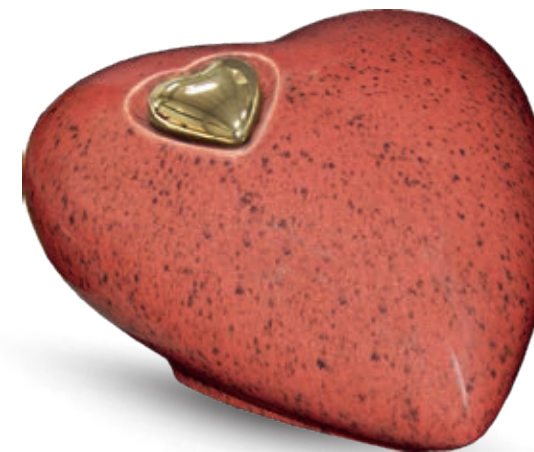

Visby
blau
Best.-Nr.: 15606188

Keramik Urnen: Höhe 300 mm, ø 195 mm

KERAMIK Urnen

Herz
perlmutter
Best.-Nr.: 15606403

Herz
rot
Best.-Nr.: 15606400

Herz
anthrazit
Best.-Nr.: 15606401

Herz mit Relief
weiß
Best.-Nr.: 15606404