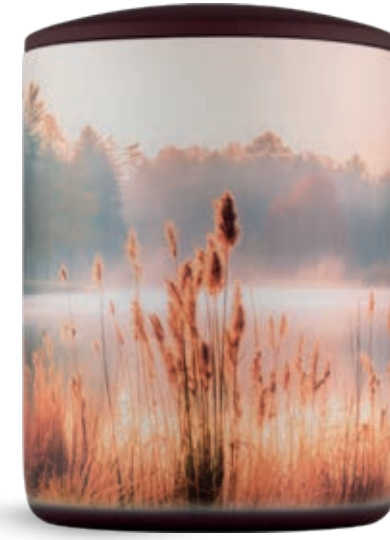

Keramik Urnen: Höhe 300 mm, ø 195 mm

**PREMIUM-PRINT
KERAMIK
Urnen**

Blütenschimmer
pastellflieder
Best.-Nr.: 15606979

Gräser
samtweiß
Best.-Nr.: 15606984

Seelandschaft
samtrot
Best.-Nr.: 15606771

Waldweg im Licht
natur
Best.-Nr.: 15606981