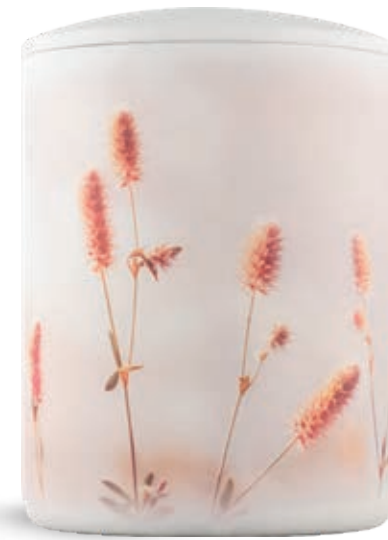

Gräser
samtweiß
Best.-Nr.: 15606984