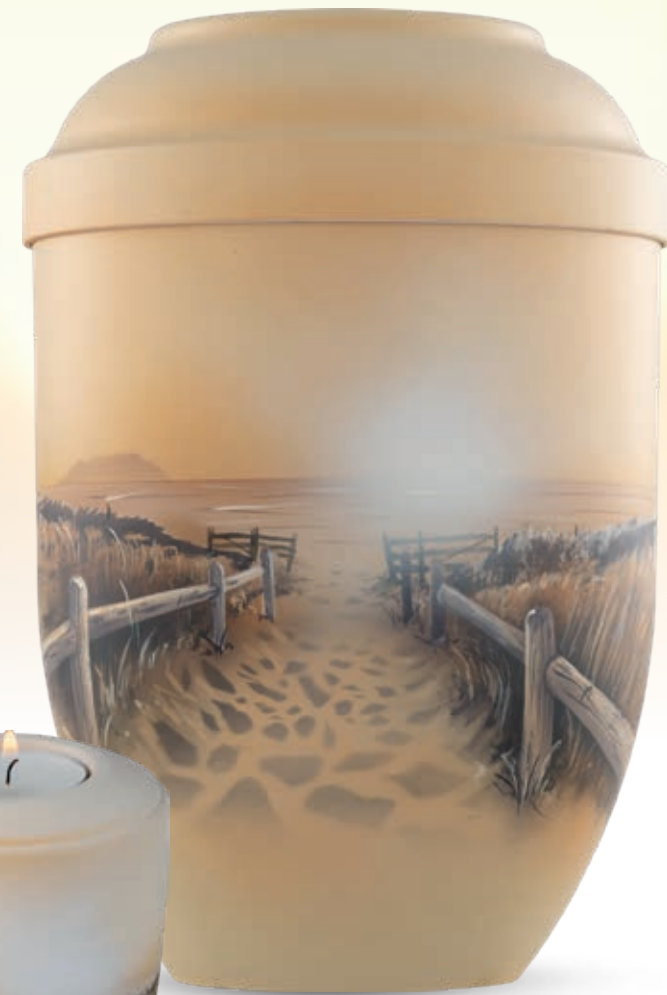

Sylt
natur
Bio-Tec³: Best.-Nr.: 52800011

Dünenlandschaft
natur
Bio-Tec³: Best.-Nr.: 52800010

Bio-Tec³: Höhe 280 mm, ø 185 mm

KÜNSTLER Urnen

Köln
natur
Bio-Tec³: Best.-Nr.: 52005835

Keramik-Erinnerungslicht
Best.-Nr.: 15616010