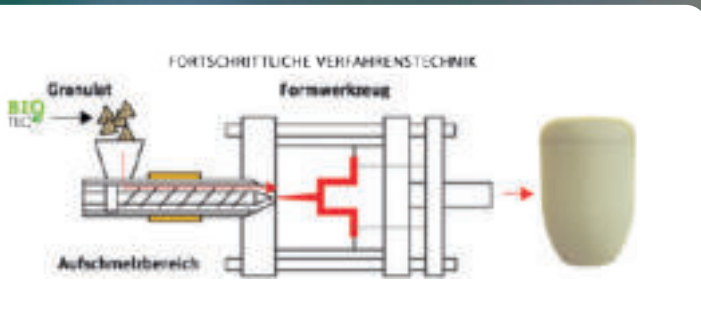

FLACHS

KENAF

HANF

Wir haben von
Montag bis Freitag
von 8.00 - 17.00 Uhr
für Sie geöffnet!

PLUDRA - FRANKFURT GmbH

Bruchkampweg 20 • D-29227 Celle • Germany

Tel.: +49 (0) 5141 - 888 600 • Fax: +49 (0) 5141 - 888 6012 • info@pludra.de