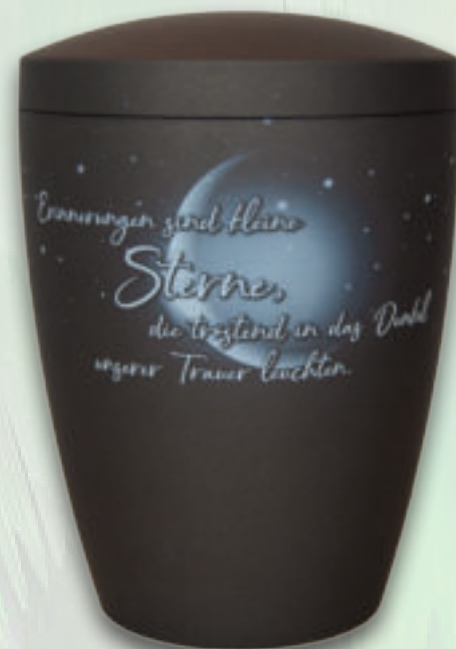

„Fluss“
270 mm, ø = 195 mm
Best.-Nr.: 08952820670

„Hoffnung“
270 mm, ø = 195 mm
Best.-Nr.: 08952820668

„Zeit“

270 mm, \varnothing = 195 mm
Best.-Nr.: 08952**820671**

„Leben“

270 mm, \varnothing = 195 mm
Best.-Nr.: 08952**820669**